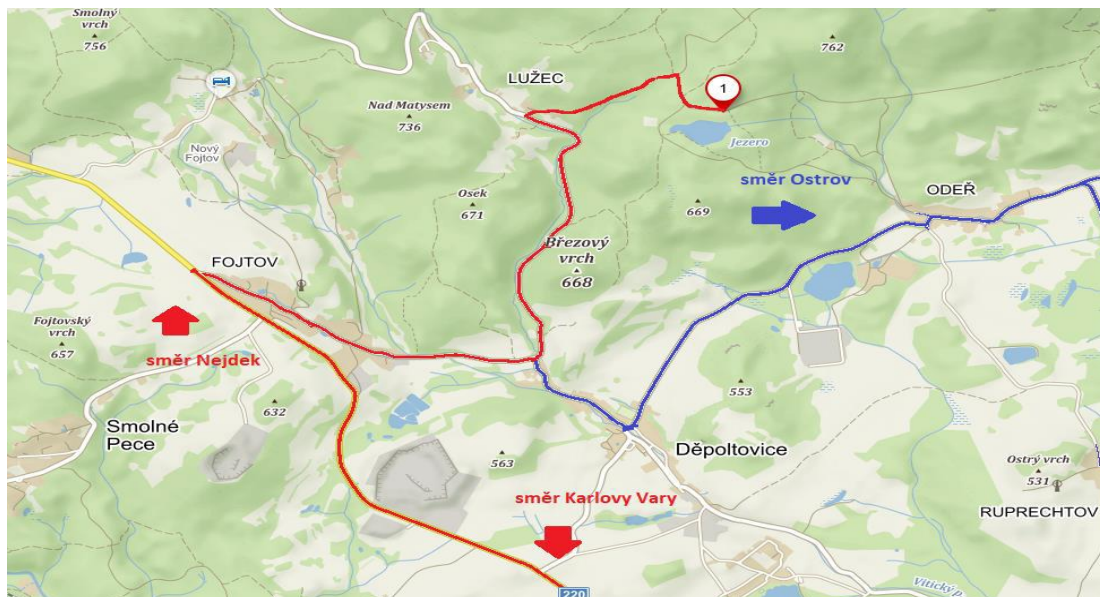

Na zkoušky nebudou připuštěny háravé feny, feny ve druhé polovině březosti a nemocní psi. Vůdce se dostaví myslivecky ustrojen se zbraní a vybaven barvářským řemenem

-----
Zkouší se dle platného zkušebního řádu platného od 1. 1. 2020, Řád ochrany zvířat při zkouškách loveckých psů, schválený ÚKOZ 23. 2. 2006 pod čj. 37243/2005 - 4020 a dle pověření MZe ČR č. 56816/2019-MZE-16233

Před zahájením zkoušek předloží vůdce pořadatelům průkaz původu psa, doklad, že pes byl očkovaný proti vzteklině v souladu s platnými veterinárními předpisy

Místo konání a popis cesty:

Chata Lázeňských lesů Karlovy Vary N 50°18.81278', E 12°49.27823' honitba Odeř.

Silnice z Karlových Varů směr Nejde. V obci Fojtov doprava směr Děpoltovice, Lužec. Na začátku obce Lužec doprava mezi chaty.

Silnice z Ostrova směr Hroznětín, Nejde. Průjezd Kfely, Bystřice, obchvat Hroznětína, Odeř, Děpoltovice. V Děpoltovicích za hřištěm doprava směr Lužec. Na začátku obce Lužec doprava mezi chaty.

Značení bude zajištěno. V případě potřeby volejte 602 363 568

V případě potřeby volejte:

Ing. Marek Kraus tel: 602 363 568

Všechny účastníky žádáme o uvádění aktuálních telefonních čísel.

Horidoo, barvářům zdar!