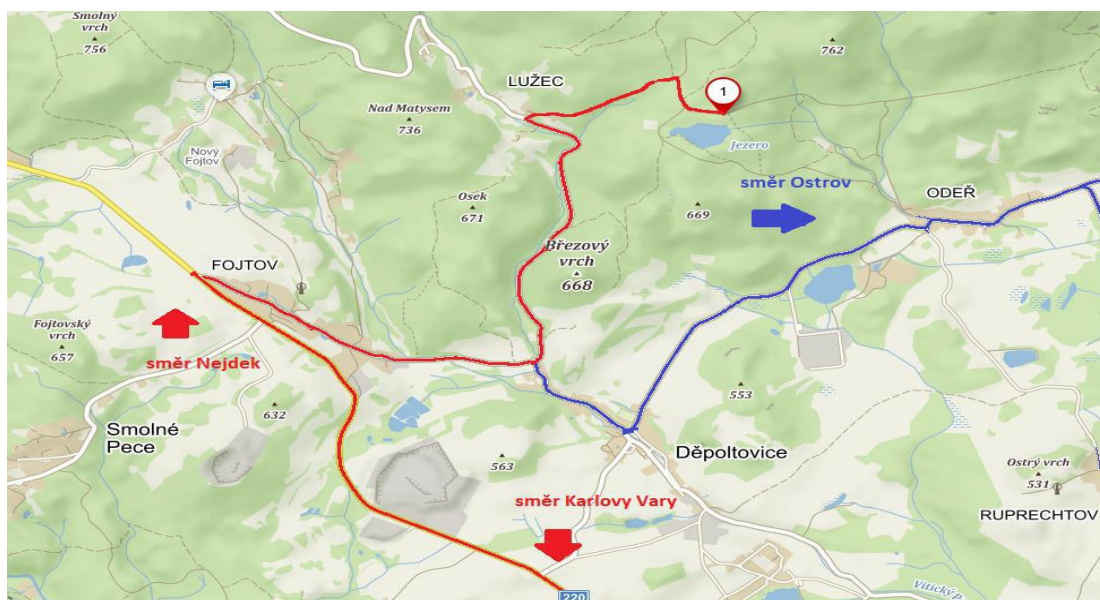

Na zkoušky nebudou připuštěny háravé feny, feny ve druhé polovině březosti a nemocní psi. Vůdce se dostaví myslivecky ustrojen se zbraní a vybaven barvářským řemenem

-----
Zkouší se dle platného zkušebního řádu platného od 1. 1. 2020, Řád ochrany zvířat při zkouškách loveckých psů, schválený ÚKOZ 23. 2. 2006 pod čj. 37243/2005 - 4020 a dle pověření MZe ČR č. 56816/2019-MZE-16233

Před zahájením zkoušek předloží vůdce pořadatelům průkaz původu psa, doklad, že pes byl očkován proti vzteklině v souladu s platnými veterinárními předpisy

Místo konání a popis cesty:

Chata Lázeňských lesů Karlovy Vary N 50°18.81278', E 12°49.27823' honitba Odeř.

Silnice z Karlových Varů směr Nejde. V obci Fojtov doprava směr Děpoltovice, Lužec. Na začátku obce Lužec doprava mezi chaty.

Silnice z Ostrova směr Hroznětín, Nejde. Průjezd Kfely, Bystřice, obchvat Hroznětína, Odeř, Děpoltovice. V Děpoltovicích za hřištěm doprava směr Lužec. Na začátku obce Lužec doprava mezi chaty.

Značení bude zajištěno.

V případě potřeby volejte:

Ing. Marek Kraus tel: 602 363 568

Všechny účastníky žádáme o uvádění aktuálních telefonních čísel.

Horidoo, barvářům zdar!